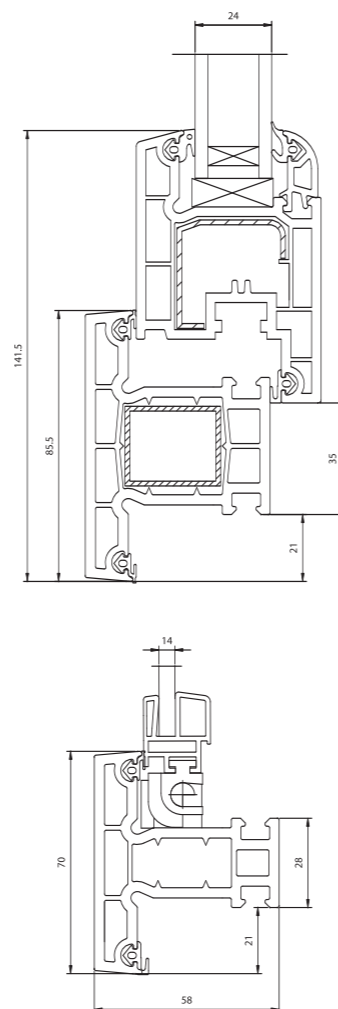

Standaard worden de Bouwplast Easy valramen uitgevoerd in een hard-kunststofprofiel met een profielbreedte van 70 mm. Optioneel is tevens een profielbreedte van 85 mm beschikbaar. De Easy ramen in draai-/kiep uitvoering worden altijd geleverd met een standaard profielbreedte van 85 mm en zijn voor extra stabiliteit versterkt door een stalen kern.

Technische details

Materiaal

hard-kunststof pvc

Profiel

diepte 58 mm, breedte valraam 70 mm (optie 85 mm), breedte d/k-raam 85 mm

Beglazing

isolerend dubbelglas

valraam 14 mm (4-6-4, UV= 3,3 W/m²K)
d/k-raam 24 mm (4-16-4, UV= 1,1 W/m²K)